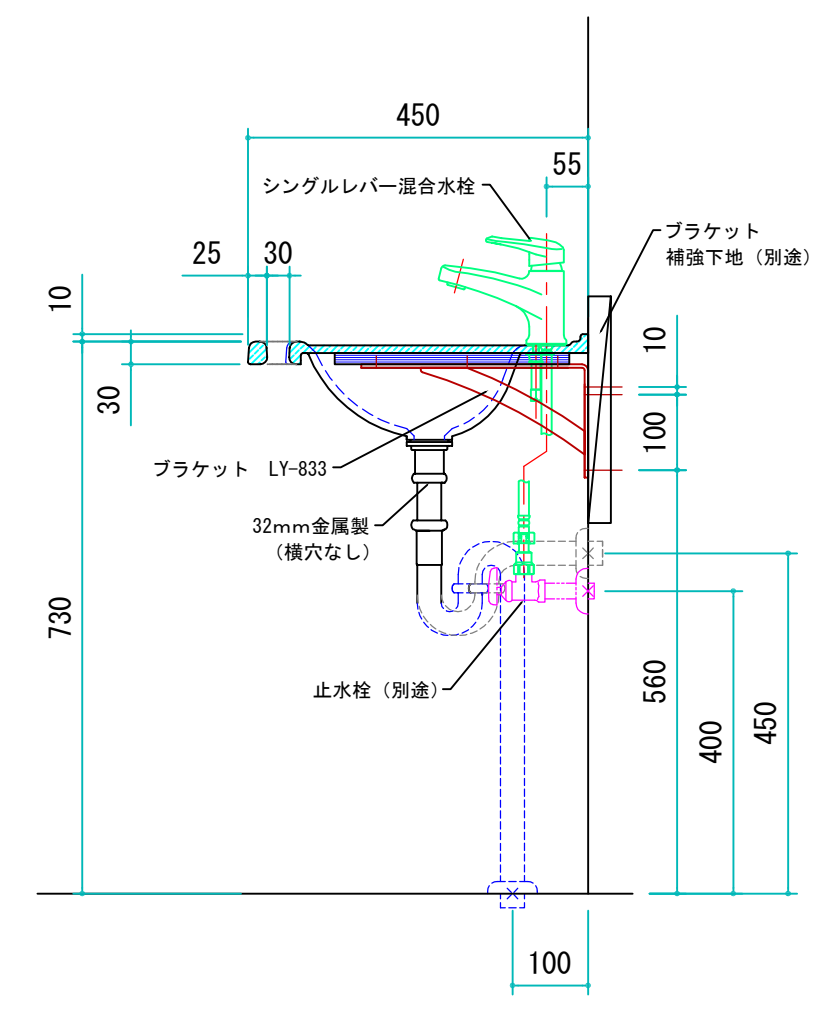

天板	ポリエステル人工大理石 (カラー,) 手摺付きボール一体型カウンター
水栓金具	シングルレバー混合水栓
排水金具	32mm金属製 (横穴なし) Pトラップ か Sトラップ
ブラケット	LY-833 (スチール白塗装)
止水栓	別途

- 天板カラー
- プレーンホワイト (PP01)
 - プレーンピンク (PP02)
 - プレーングレー (PP03)
 - グラニットホワイト (PP04)
 - グラニットピンク (PP05)
 - グラニットグレー (PP05)

※ 排水金具 壁排水 Pトラップ か 床排水 Sトラップ の指示願います。

訂			
正			

品番	TS-JD60-B
品名	省スペース デントタイプ W600ブラケット仕様

年月日	2014/03/25	図面NO	
製図	伊藤		1
縮尺	1/10 (A3)		