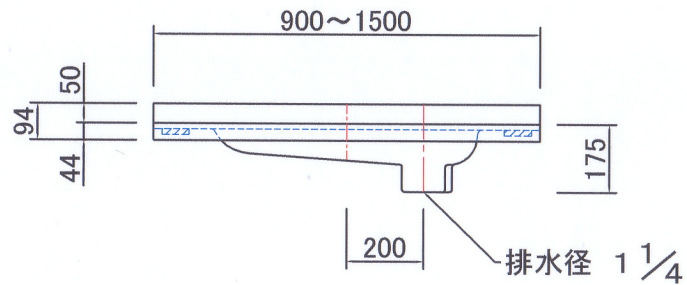

カラー	ポリエステル系人工大理石 プレーンホワイト
裏板	400×55×15合板 棧貼り

TIMEC (株)タイムック

訂				年月日	2007/11/30	承 認
正				製図	飯沼	
				縮尺	1/20 (A4)	

品番	PT-M580
品名	UDカウンター (ポリエステル系人工大理石)