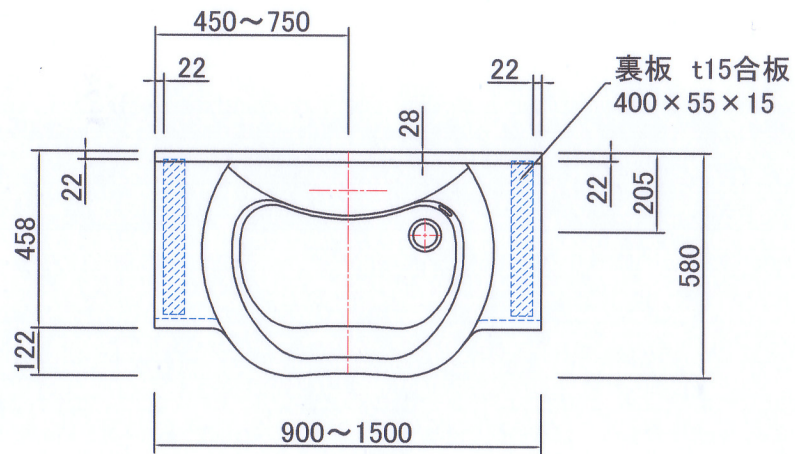

カラー	ポリエステル系人工大理石 プレーンホワイト
裏板	400×55×15合板 棧貼り

TIMEC (株)タイムック

訂				年月日	2007/11/30	承 認
正				製図	飯沼	
				縮尺	1/20 (A4)	

品番	PT-M580
品名	UDカウンター (ポリエステル系人工大理石)