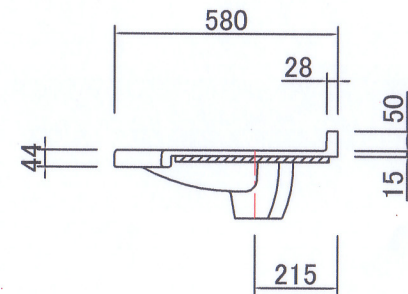

カラー	ポリエステル系人工大理石 プレーンホワイト
裏板	400×55×15合板 棧貼り

TIMEC (株)タイムック

訂				年月日	2007/11/30	承 認
正				製図	飯沼	
				縮尺	1/20 (A4)	

品番	PT-M580
品名	UDカウンター (ポリエステル系人工大理石)