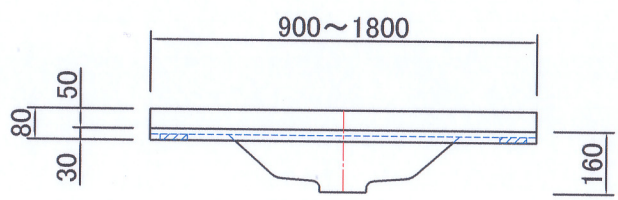

カラー	ポリエステル系人工大理石 プレーンホワイト
裏板	470×55×15合板 棧貼り

**TIMEC** (株)タイムメック

訂				年月日	2007/11/30	承 認
正				製図	飯沼	
				縮尺	1/20 (A4)	

品番	PT-M4T
品名	UDカウンター (ポリエステル系人工大理石)