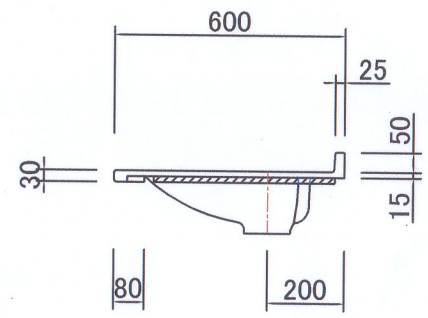

カラー	ポリエステル系人工大理石 プレーンホワイト
裏板	470×55×15合板 棧貼り

**TIMEC** (株)タイムメック

訂				年月日	2007/11/30	承 認
正				製図	飯沼	
				縮尺	1/20 (A4)	

品番	PT-M4T
品名	UDカウンター (ポリエステル系人工大理石)