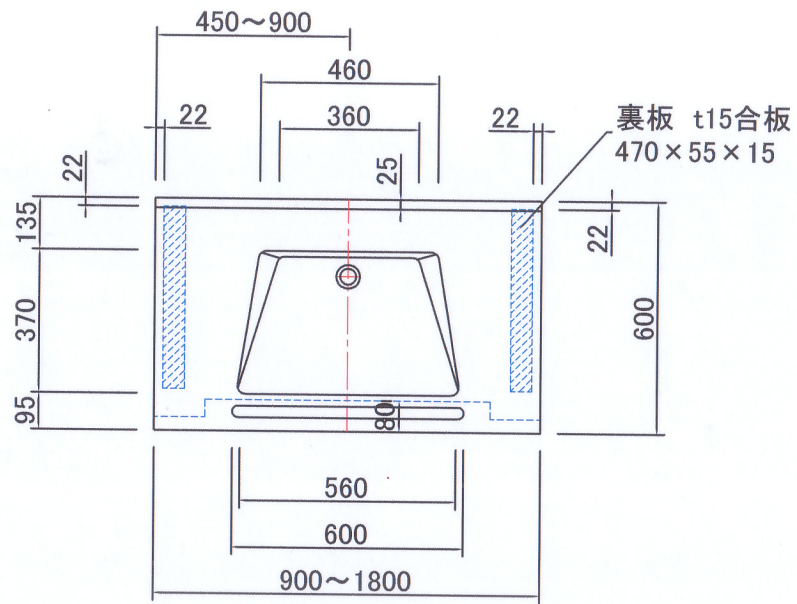

カラー	ポリエステル系人工大理石 プレーンホワイト
裏板	470×55×15合板 棧貼り

**TIMEC** (株)タイムメック

訂				年月日	2007/11/30	承 認
正				製図	飯沼	
				縮尺	1/20 (A4)	

品番	PT-M4T
品名	UDカウンター (ポリエステル系人工大理石)