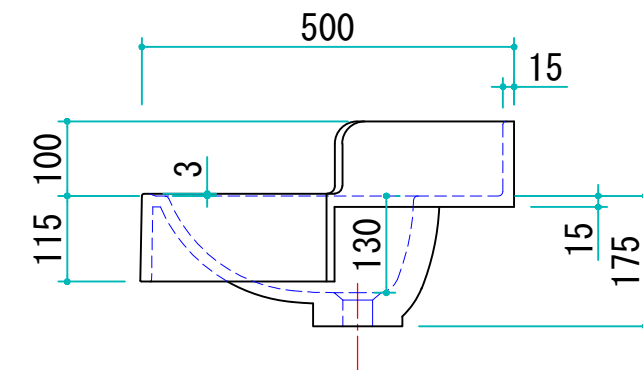

天板	ポリエステル人工大理石
	ボウル一体型カウンター
	オーバーフローなし

カラー：プレーンホワイト
プレーンアイボリー
プレーンピンク

訂正				承認

物件名		年月日	2016/09/20	図面NO
品名	TS-C50 R (オーバーフローなし)	製図	伊藤	
		縮尺	1/10 (A3)	