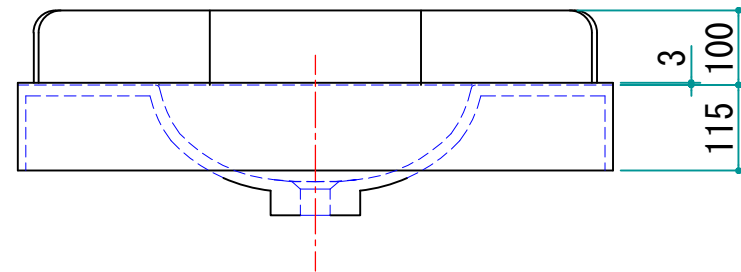

天板	ポリエステル人工大理石
	ボウル一体型カウンター
	オーバーフローなし

カラー：プレーンホワイト
プレーンアイボリー
プレーンピンク

訂正				承認

物件名		年月日	2016/09/20	図面NO
品名	TS-C50 R (オーバーフローなし)	製図	伊藤	
		縮尺	1/10 (A3)	