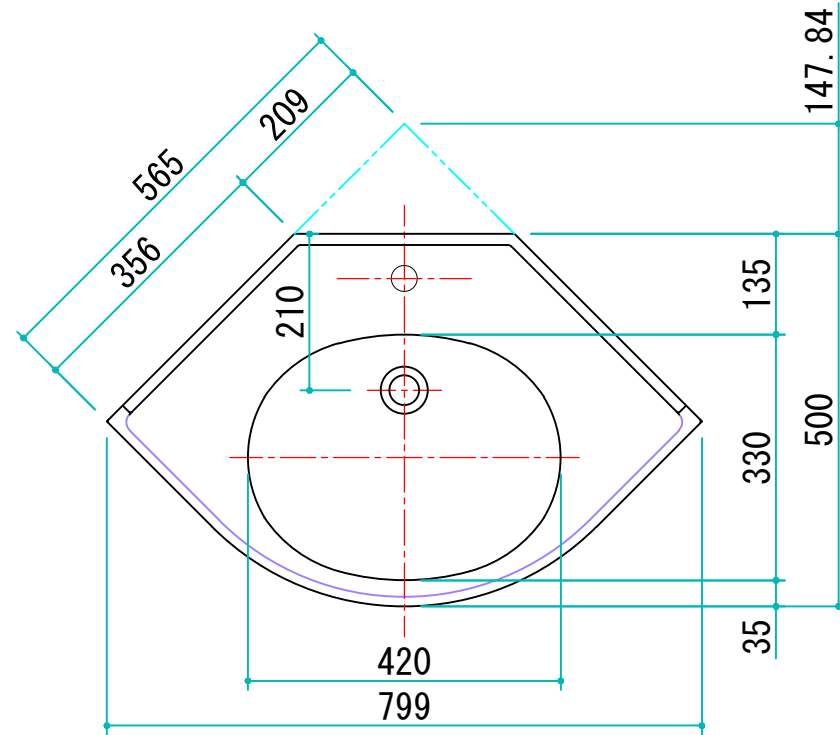

天板	ポリエステル人工大理石
	ボウル一体型カウンター
	オーバーフローなし

カラー：プレーンホワイト
プレーンアイボリー
プレーンピンク

訂正				承認

物件名		年月日	2016/09/20	図面NO
品名	TS-C50 R (オーバーフローなし)	製図	伊藤	
		縮尺	1/10 (A3)	