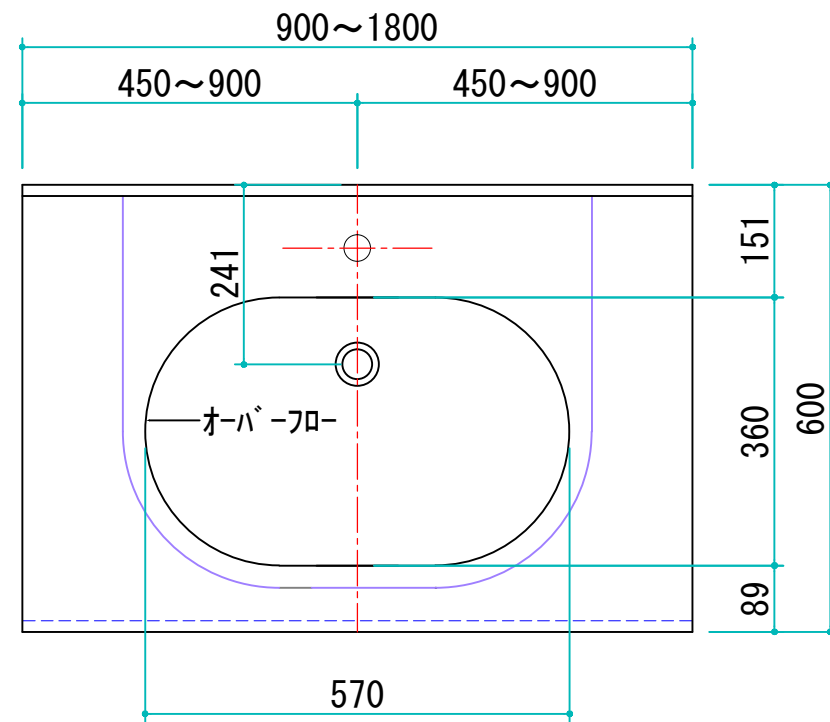

天板	ポリエステル人工大理石
	ボウル一体型カウンター
	オーバーフロー内臓

カラー：プレーンホワイト  
プレーンアイボリー  
プレーンピンク

訂				承認
正				

物件名	
品名	TS-600 (オーバーフロー付)

年月日	2016/09/20	図面NO
製図	伊藤	
縮尺	1/10 (A3)	