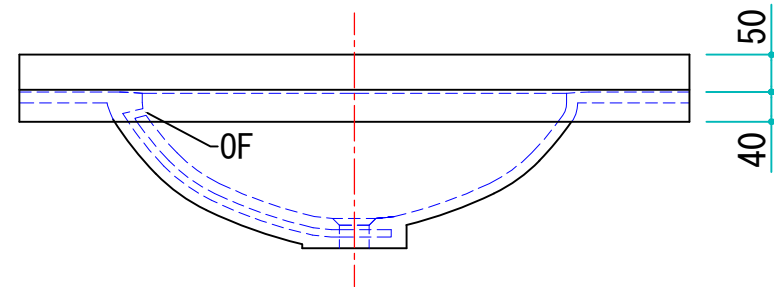

天板	ポリエステル人工大理石
	ボウル一体型カウンター
	オーバーフロー内臓

カラー：プレーンホワイト  
プレーンアイボリー  
プレーンピンク

訂				承認
正				

物件名	
品名	TS-600 (オーバーフロー付)

年月日	2016/09/20	図面NO
製図	伊藤	
縮尺	1/10 (A3)	