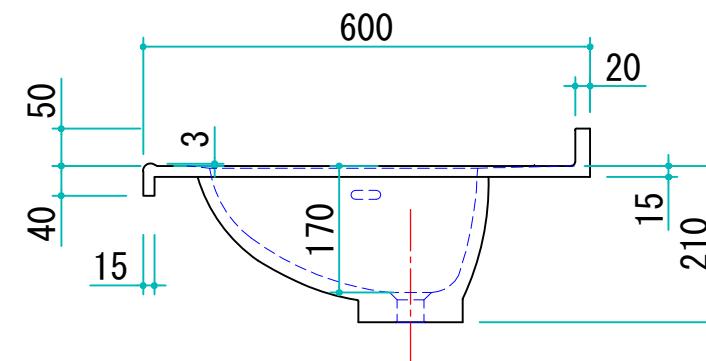

天板	ポリエステル人工大理石
	ボウル一体型カウンター
	オーバーフロー内臓

カラー：プレーンホワイト  
プレーンアイボリー  
プレーンピンク

訂				承認
正				

物件名	
品名	TS-600 (オーバーフロー付)

年月日	2016/09/20	図面NO
製図	伊藤	
縮尺	1/10 (A3)	