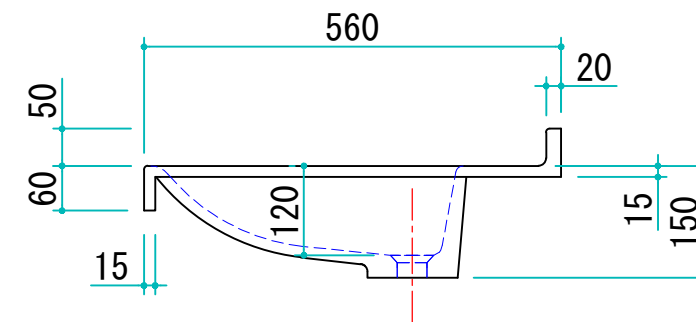

天板	ポリエステル人工大理石
	ボウル一体型カウンター
	オーバーフローなし

カラー：プレーンホワイト
プレーンアイボリー
プレーンピンク

訂				承
正				認

物件名		年月日	2016/09/20	図面NO
品名	TS-56D (オーバーフローナシ)	製図	伊藤	1
		縮尺	1/10 (A3)	