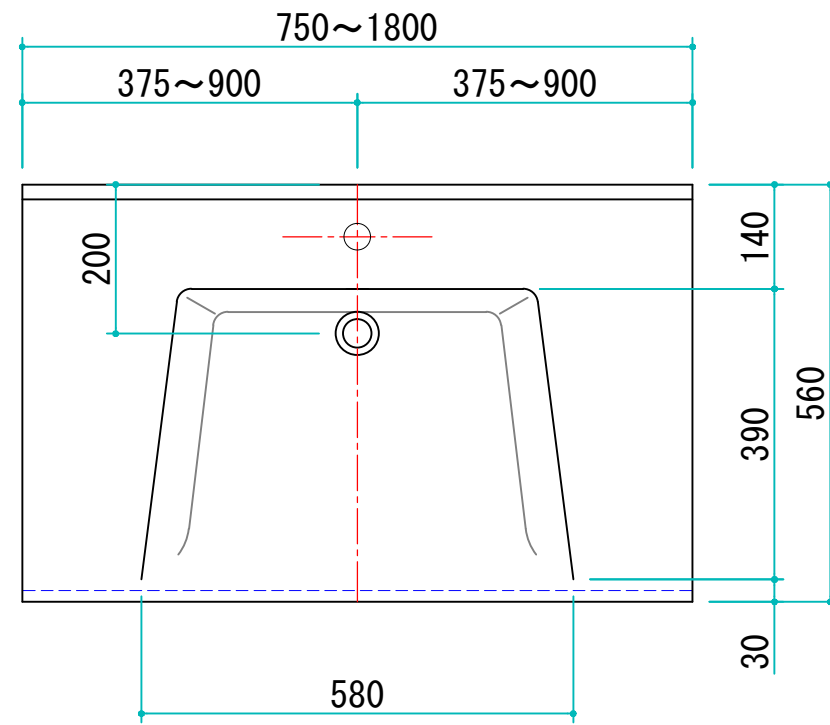

天板	ポリエステル人工大理石
	ボウル一体型カウンター
	オーバーフローなし

カラー：プレーンホワイト
プレーンアイボリー
プレーンピンク

訂				承
正				認

物件名		年月日	2016/09/20	図面NO
品名	TS-56D (オーバーフローナシ)	製図	伊藤	1
		縮尺	1/10 (A3)	