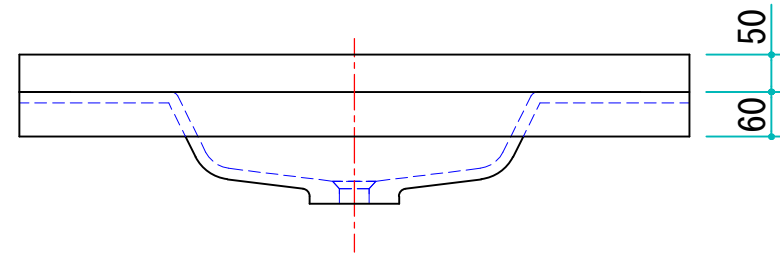

天板	ポリエステル人工大理石
	ボウル一体型カウンター
	オーバーフローなし

カラー：プレーンホワイト
プレーンアイボリー
プレーンピンク

訂				承
正				認

物件名		年月日	2016/09/20	図面NO
品名	TS-56D (オーバーフローナシ)	製図	伊藤	1
		縮尺	1/10 (A3)	