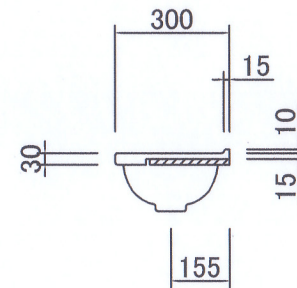

カラー	ポリエステル系人工大理石 プレーンホワイト
裏板	210×50×15合板 棧貼り

TIMEC (株)タイムック

訂					年月日	2007/11/30	承 認
正					製図	飯沼	
					縮尺	1/20 (A4)	

品番	PT-M5
品名	UDカウンター (ポリエステル系人工大理石)