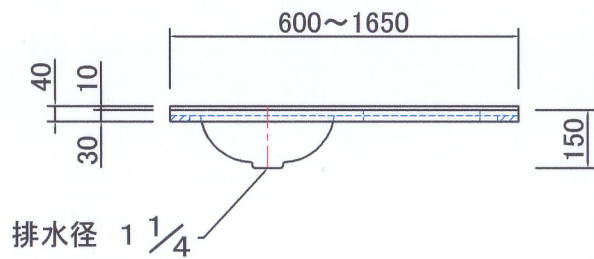

カラー	ポリエステル系人工大理石 プレーンホワイト
裏板	210×50×15合板 棧貼り

TIMEC (株)タイムック

訂					年月日	2007/11/30	承 認
正					製図	飯沼	
					縮尺	1/20 (A4)	

品番	PT-M5
品名	UDカウンター (ポリエステル系人工大理石)