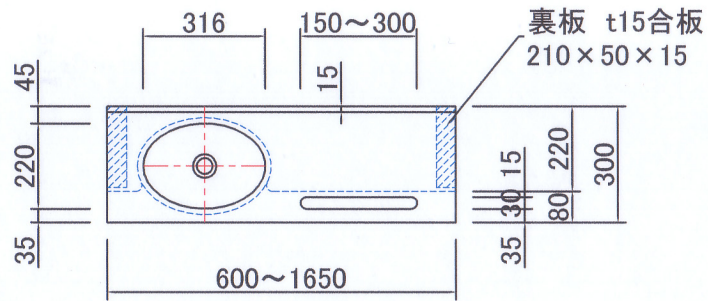

カラー	ポリエステル系人工大理石 プレーンホワイト
裏板	210×50×15合板 棧貼り

TIMEC (株)タイムック

訂					年月日	2007/11/30	承 認
正					製図	飯沼	
					縮尺	1/20 (A4)	

品番	PT-M5
品名	UDカウンター (ポリエステル系人工大理石)