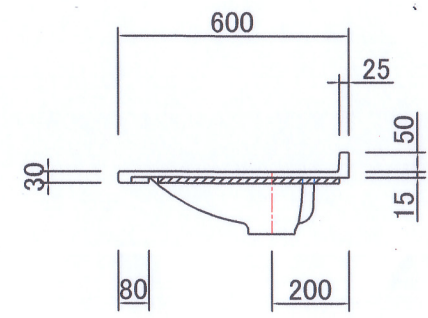

| | |
|-----|-----------------------|
| カラー | ポリエステル系人工大理石 プレーンホワイト |
| 裏板 | 470×55×15合板 棧貼り |

TIMEC (株)タイムック

| | | | | | | |
|---|--|--|--|-----|------------|--------|
| 訂 | | | | 年月日 | 2007/11/30 | 承 認 |
| 正 | | | | 製図 | 飯沼 | |
| | | | | 縮尺 | 1/20 (A4) | |

| | |
|----|------------------------|
| 品番 | PT-M4 |
| 品名 | UDカウンター (ポリエステル系人工大理石) |