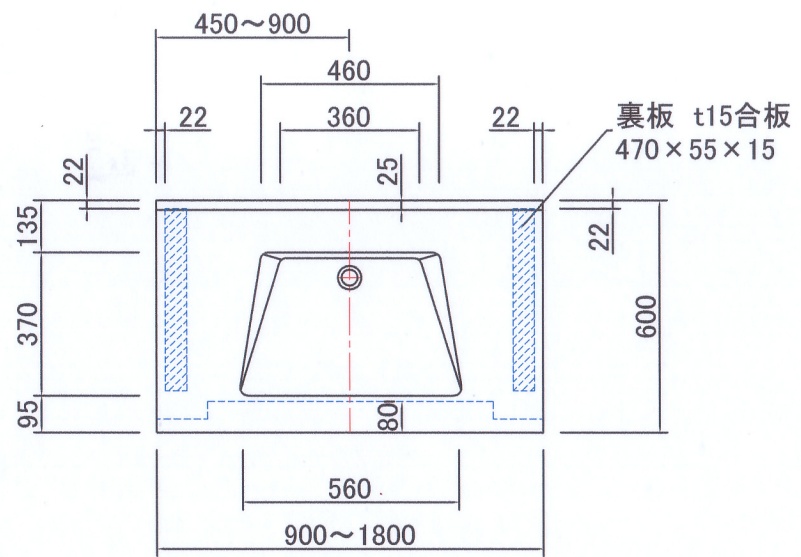

| | |
|-----|-----------------------|
| カラー | ポリエステル系人工大理石 プレーンホワイト |
| 裏板 | 470×55×15合板 棧貼り |

TIMEC (株)タイムック

| | | | | | | |
|---|--|--|--|-----|------------|--------|
| 訂 | | | | 年月日 | 2007/11/30 | 承 認 |
| 正 | | | | 製図 | 飯沼 | |
| | | | | 縮尺 | 1/20 (A4) | |

| | |
|----|------------------------|
| 品番 | PT-M4 |
| 品名 | UDカウンター (ポリエステル系人工大理石) |