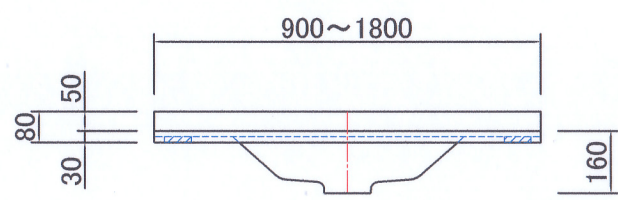

| | |
|-----|-----------------------|
| カラー | ポリエステル系人工大理石 プレーンホワイト |
| 裏板 | 470×55×15合板 棧貼り |

TIMEC (株)タイムック

| | | | | | | |
|---|--|--|--|-----|------------|--------|
| 訂 | | | | 年月日 | 2007/11/30 | 承 認 |
| 正 | | | | 製図 | 飯沼 | |
| | | | | 縮尺 | 1/20 (A4) | |