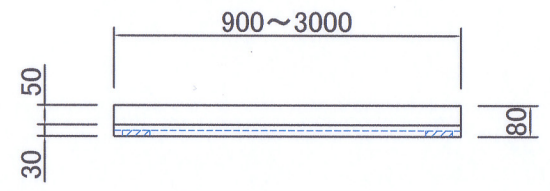

カラー	アクリル系人工大理石 ホワイト 002 t10
裏板	400×55×15合板 棧貼り

timec (株)タイムック

訂 正				年月日	2007/11/30	承 認
				製図	飯沼	
				縮尺	1/20 (A4)	

品番	AT-M1 (D=600タイプ)
品名	UDカウンター (アクリル系人工大理石)