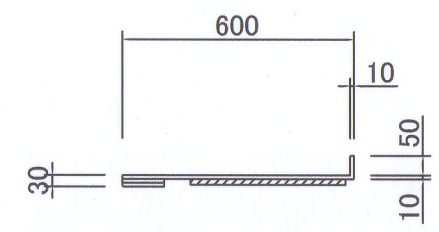

カラー	アクリル系人工大理石 ホワイト 002 t10
裏板	400×55×15合板 棧貼り

timec (株)タイムック

訂 正				年月日	2007/11/30	承 認
				製図	飯沼	
				縮尺	1/20 (A4)	

品番	AT-M1 (D=600タイプ)
品名	UDカウンター (アクリル系人工大理石)