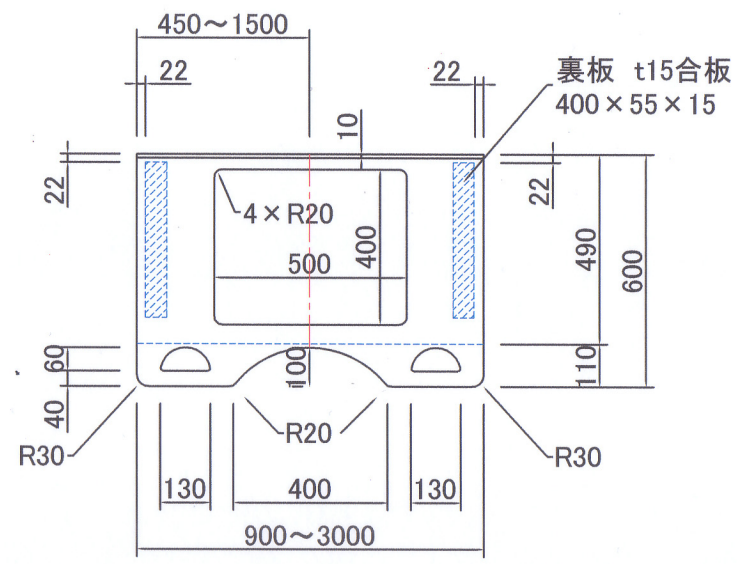

カラー	アクリル系人工大理石 ホワイト 002 t10
裏板	400×55×15合板 棧貼り

timec (株)タイムック

訂 正				年月日	2007/11/30	承 認
				製図	飯沼	
				縮尺	1/20 (A4)	

品番	AT-M1 (D=600タイプ)
品名	UDカウンター (アクリル系人工大理石)