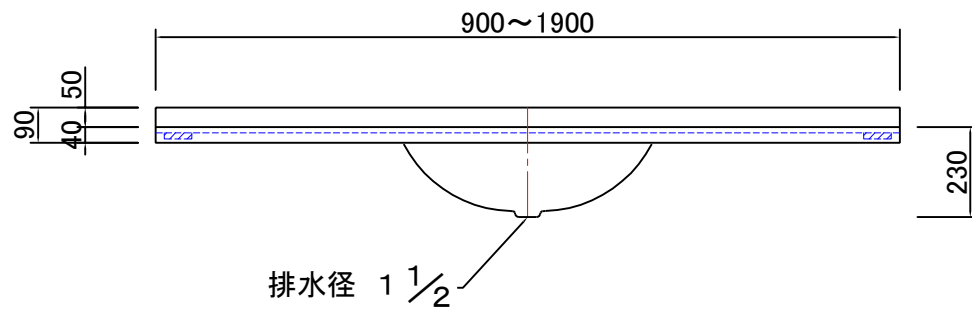

カラー	プレーンホワイト
裏板	500×70×15合板 棧貼り

TIMEC (株)タイムメック

訂
正

年月日	2008/09/25
製図	飯沼
縮尺	1/20 (A4)

承
認

--	--

品番 PT-MS600

品名 UDカウンター (ポリエステル系人工大理石)