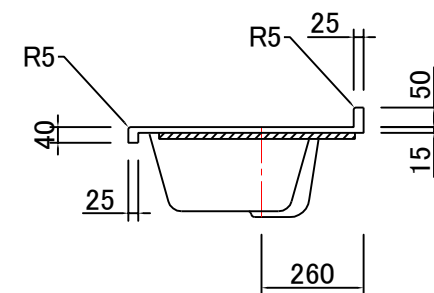

カラー	プレーンホワイト
裏板	500×70×15合板 棧貼り

TIMEC (株)タイムメック

訂
正

年月日	2008/09/25
製図	飯沼
縮尺	1/20 (A4)

承
認

--	--

品番 PT-MS600

品名 UDカウンター (ポリエステル系人工大理石)