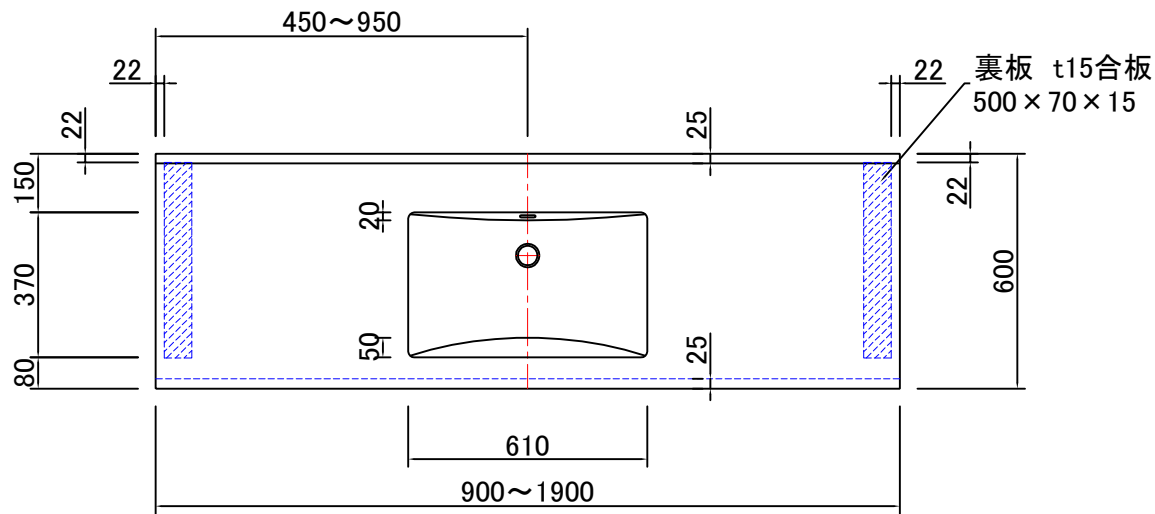

カラー	プレーンホワイト
裏板	500×70×15合板 棧貼り

TIMEC (株)タイムメック

訂
正

年月日	2008/09/25
製図	飯沼
縮尺	1/20 (A4)

承
認

--	--

品番 PT-MS600

品名 UDカウンター (ポリエステル系人工大理石)